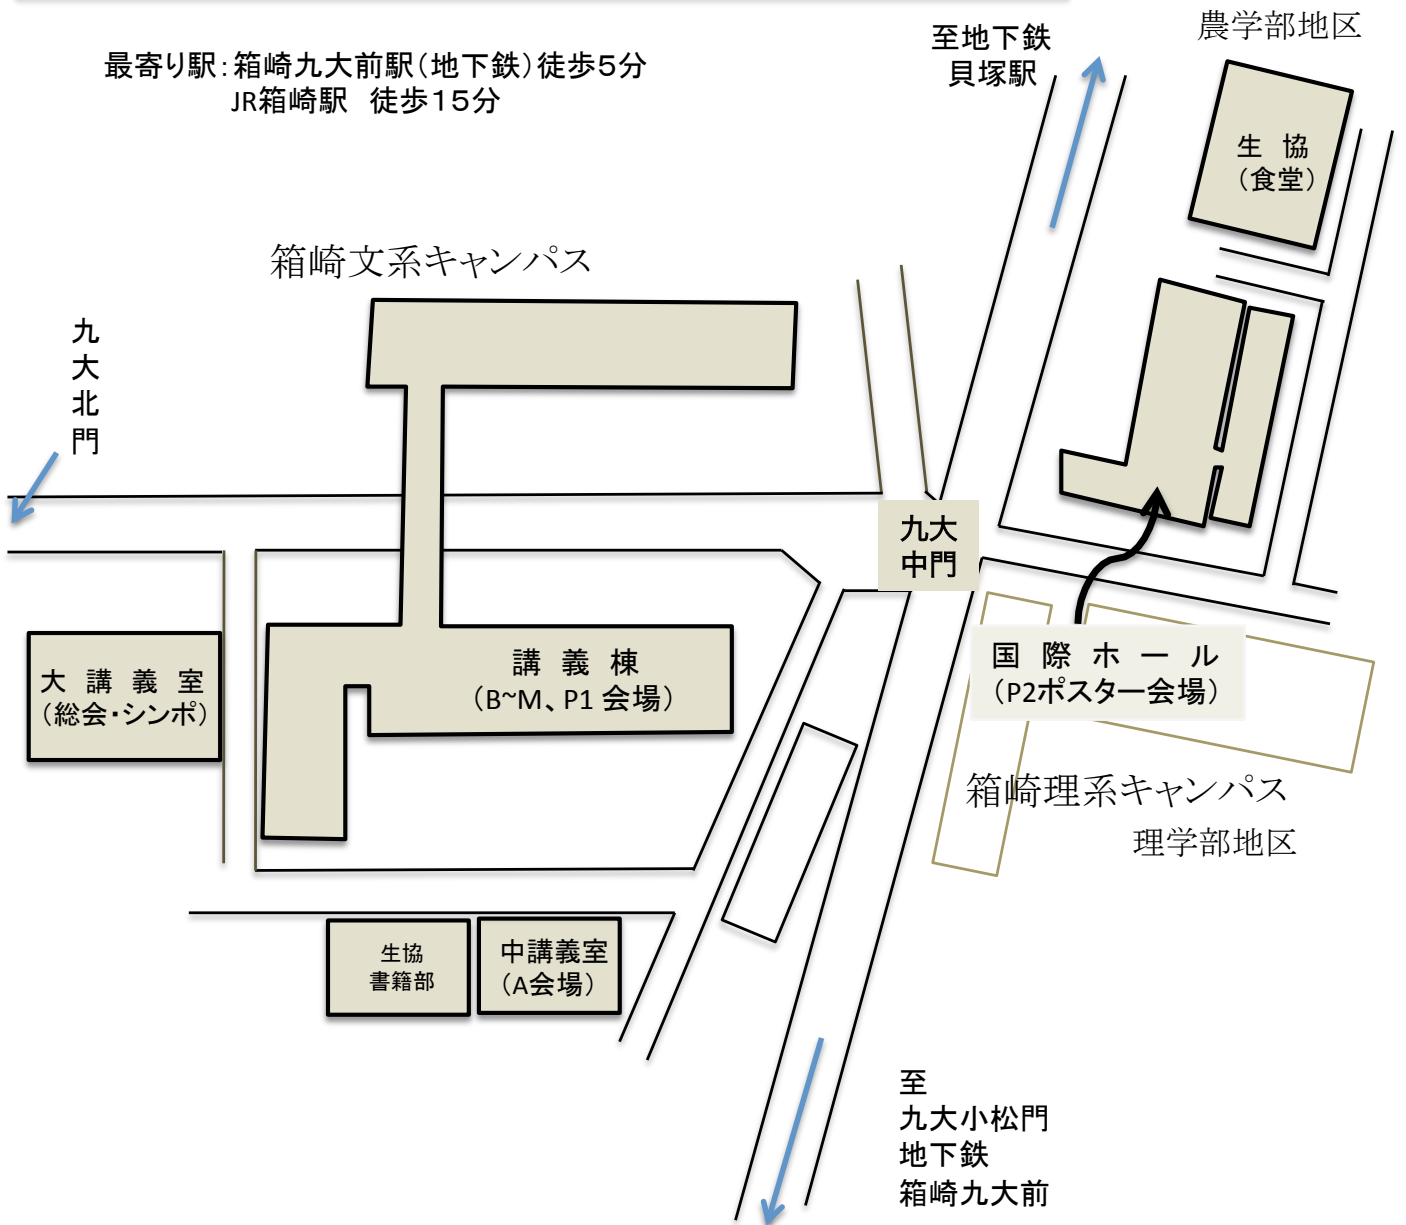

最寄り駅: 箱崎九大前駅(地下鉄) 徒歩5分
JR箱崎駅 徒歩15分

至地下鉄
貝塚駅

農学部地区

生協
(食堂)

箱崎文系キャンパス

九大北門

大講義室
(総会・シンポ)

講義棟
(B~M、P1会場)

九大
中門

国際ホール
(P2ポスター会場)

箱崎理系キャンパス
理学部地区

生協
書籍部

中講義室
(A会場)

至
九大小松門
地下鉄
箱崎九大前

講義棟（主会場）内
会場配置図